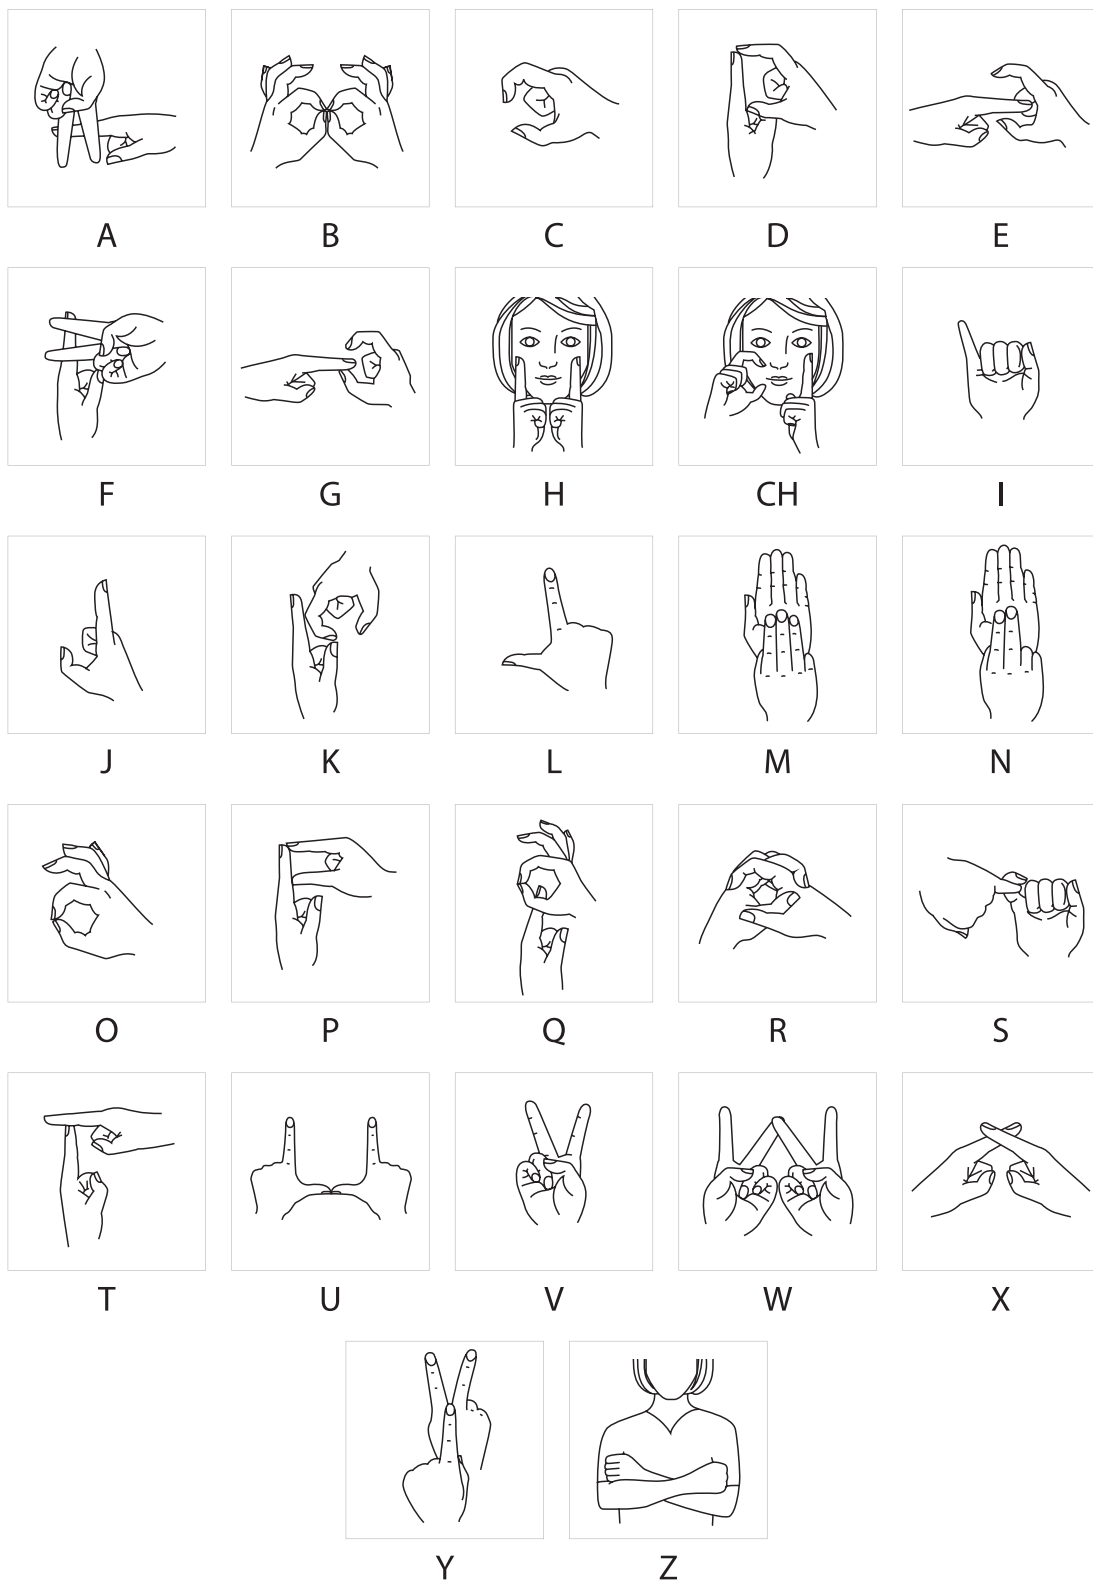

METODICKÝ MATERIÁL: Pohybem k porozumění

Příloha: MET16_P_01_Dvouruční prstová abeceda

Zdroj: Prstová abeceda. SIGN Studio. Retrieved February 10, 2021, from <https://znakovyjazyk.webnode.cz/prstova-abeceda/>